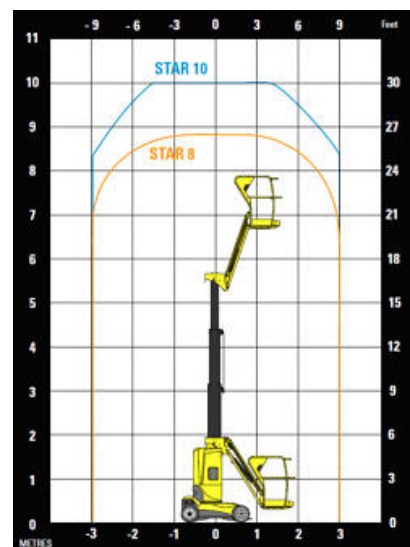

Haulotte Star 10

Die technischen Details:

Alle angegebenen Daten sind Circa-Angaben des Herstellers

Arbeitshöhe: **10,00 m**
Plattformhöhe: **8,00 m**

Durchfahrthöhe: **1,99 m**
Durchfahrtsbreite: **0,99 m**
Breite abgestützt: **nicht notwendig**
Gesamtlänge: **2,65 m**
Arbeitskorb: **0,92 m x 0,68 m**

Antrieb: **Batterie**
Besonderheit: **Reifen nichtmarkierend**
Traglast: **200 kg**
Gesamtgewicht: **2760 kg**

Für Fragen und weitere Informationen stehen wir Ihnen sehr gern zur Verfügung und freuen uns auf den Kontakt mit Ihnen.